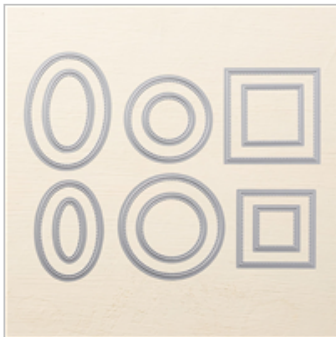

[Stitched Shapes](#)

[Framelits Dies](#)

145372

Price: $30.00

[Frosted Bouquet](#)

[Framelits Dies](#)

147895

Price: $33.00

[Stampin'](#)

[Dimensionals](#)

104430

Price: $4.00